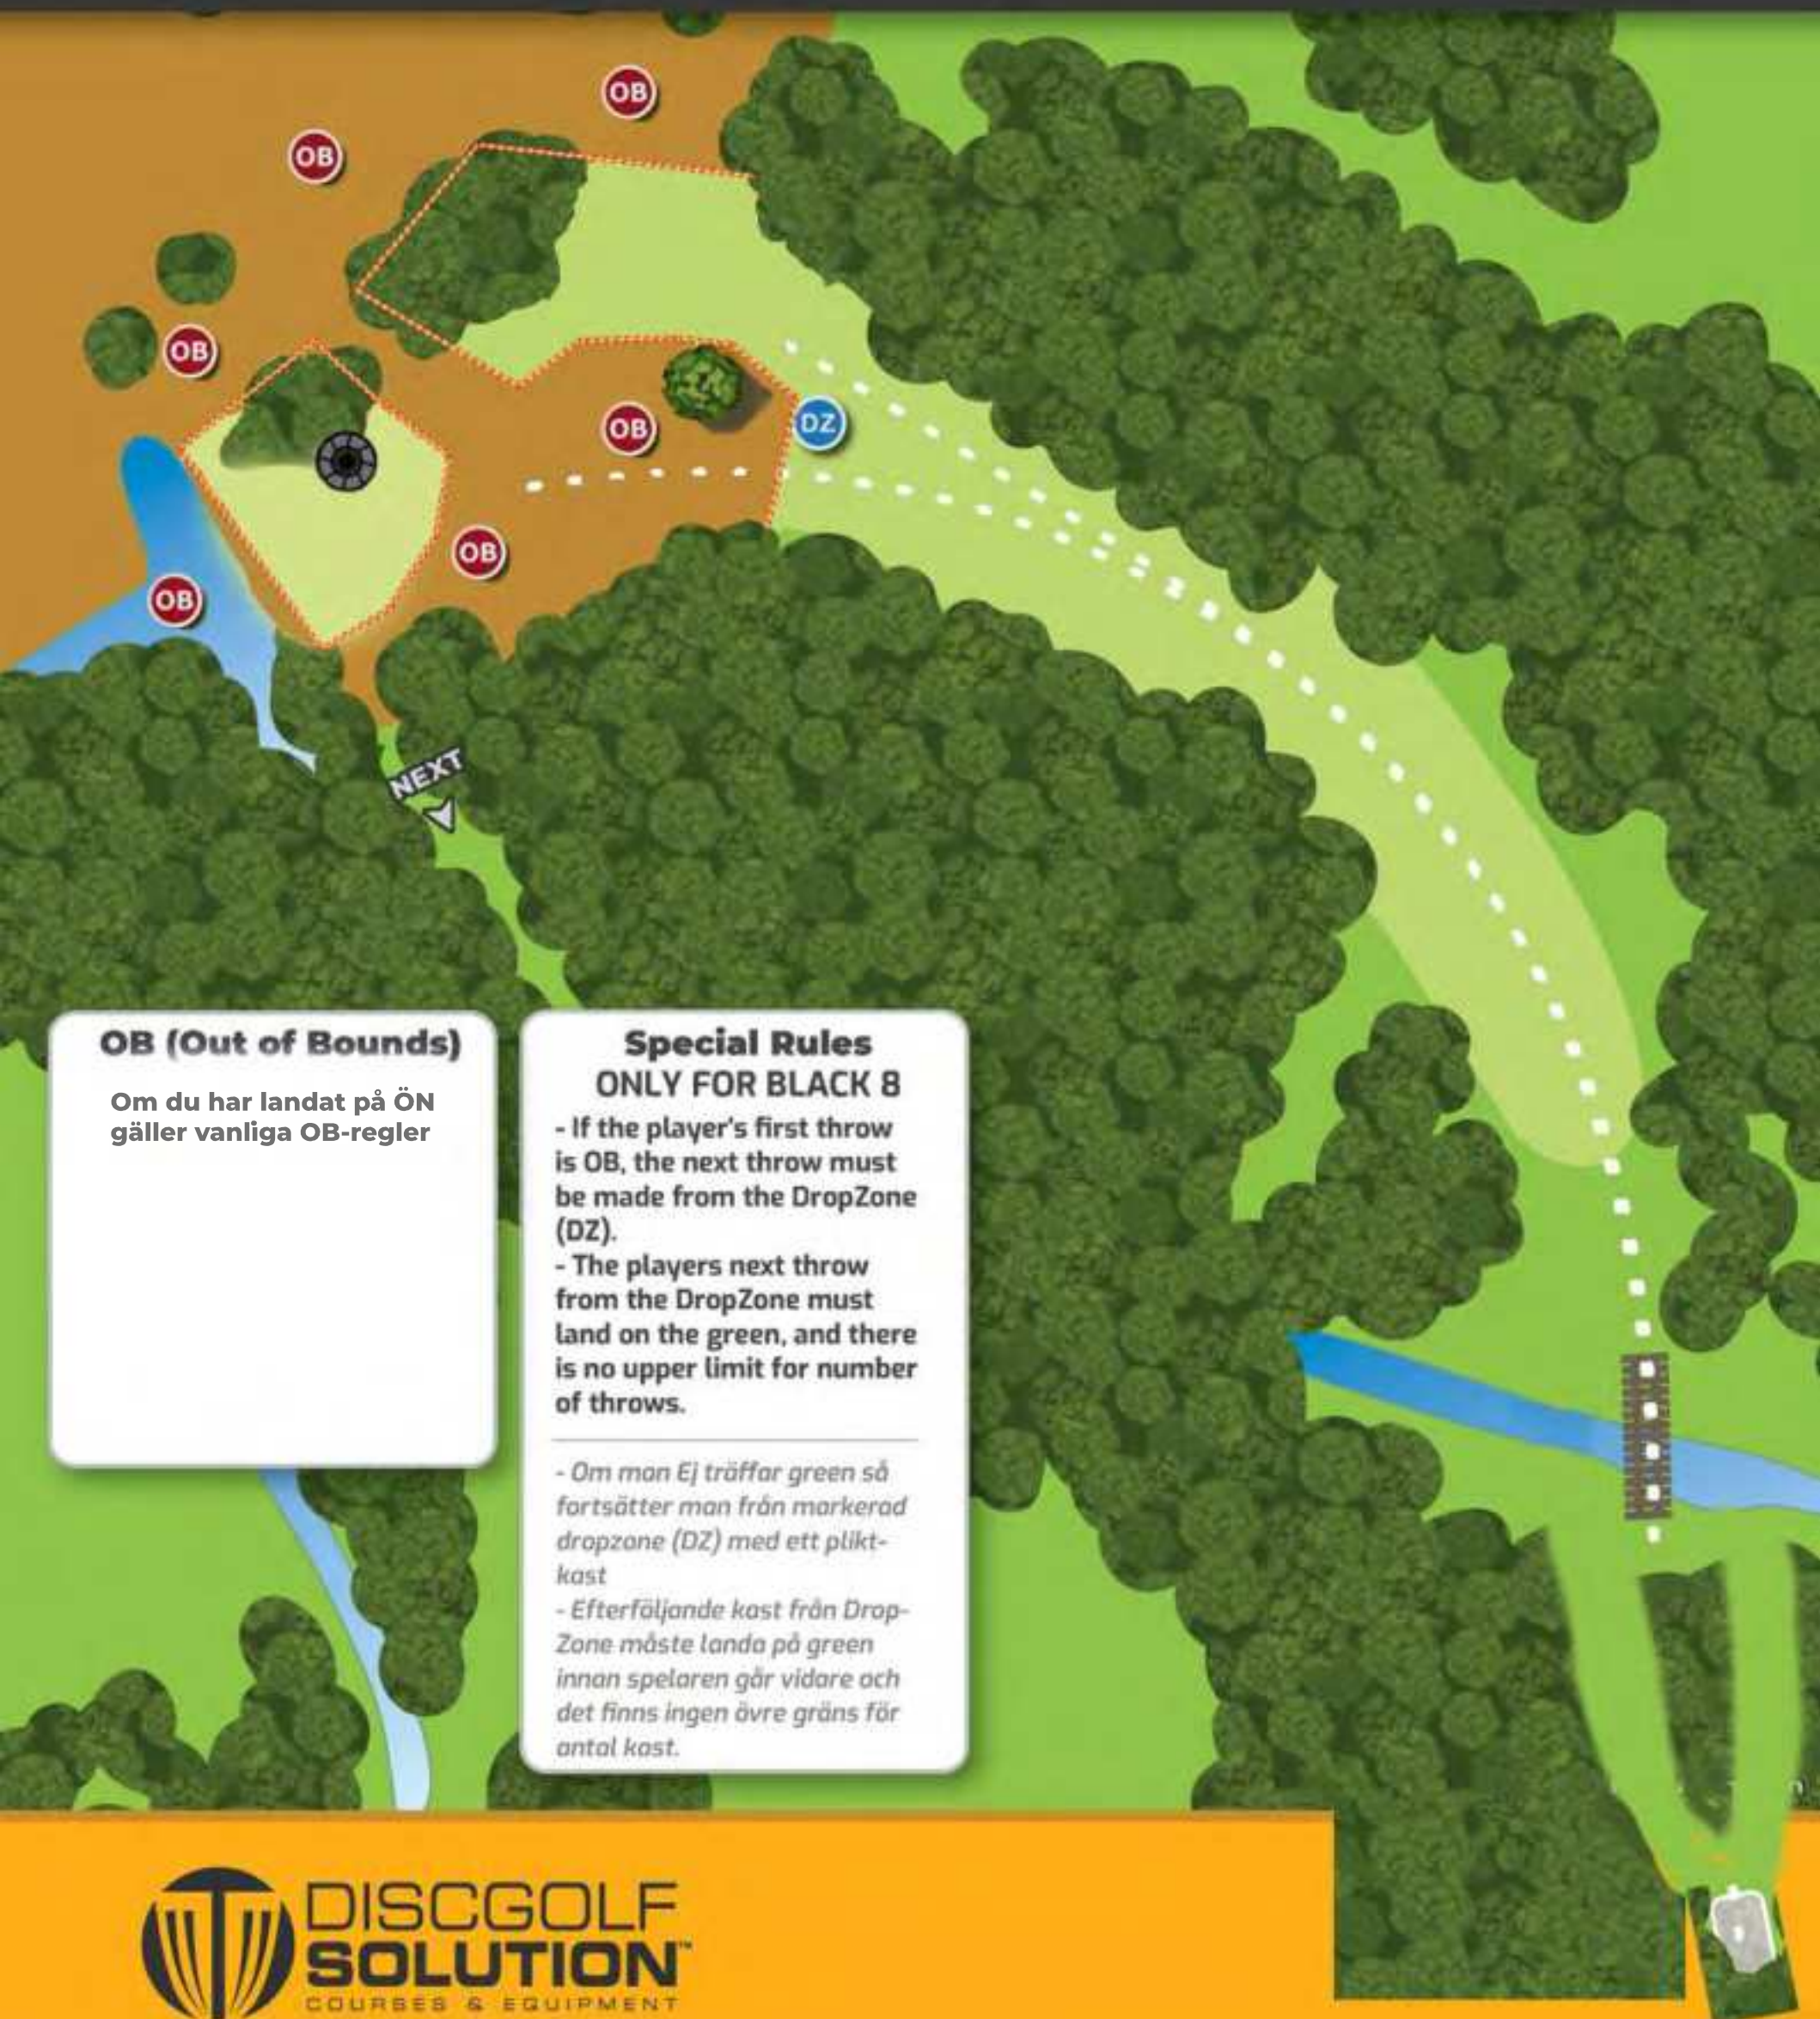

www.discgolfsolution.com

**DISCGOLF
SOLUTION™**
COURSES & EQUIPMENT

7

8

DISCGOLF TERMINALEN

PAR 4

169m

**OB (Out of Bounds)**

Om du har landat på ÖN gäller vanliga OB-regler

Special Rules ONLY FOR BLACK 8

- If the player's first throw is OB, the next throw must be made from the DropZone (DZ).
- The player's next throw from the DropZone must land on the green, and there is no upper limit for number of throws.

- Om man Ej träffar green så fortsätter man från markerad dropzone (DZ) med ett plikt-kast
- Efterföljande kast från Drop-Zone måste landa på green innan spelaren går vidare och det finns ingen övre gräns för antal kast.

OB (Out of Bounds)

- The road and on the other side of the road.

- Vägen och på andra sidan om den.

www.discgolfsolution.com

10

11

DISCGOLF TERMINALEN

PAR 3