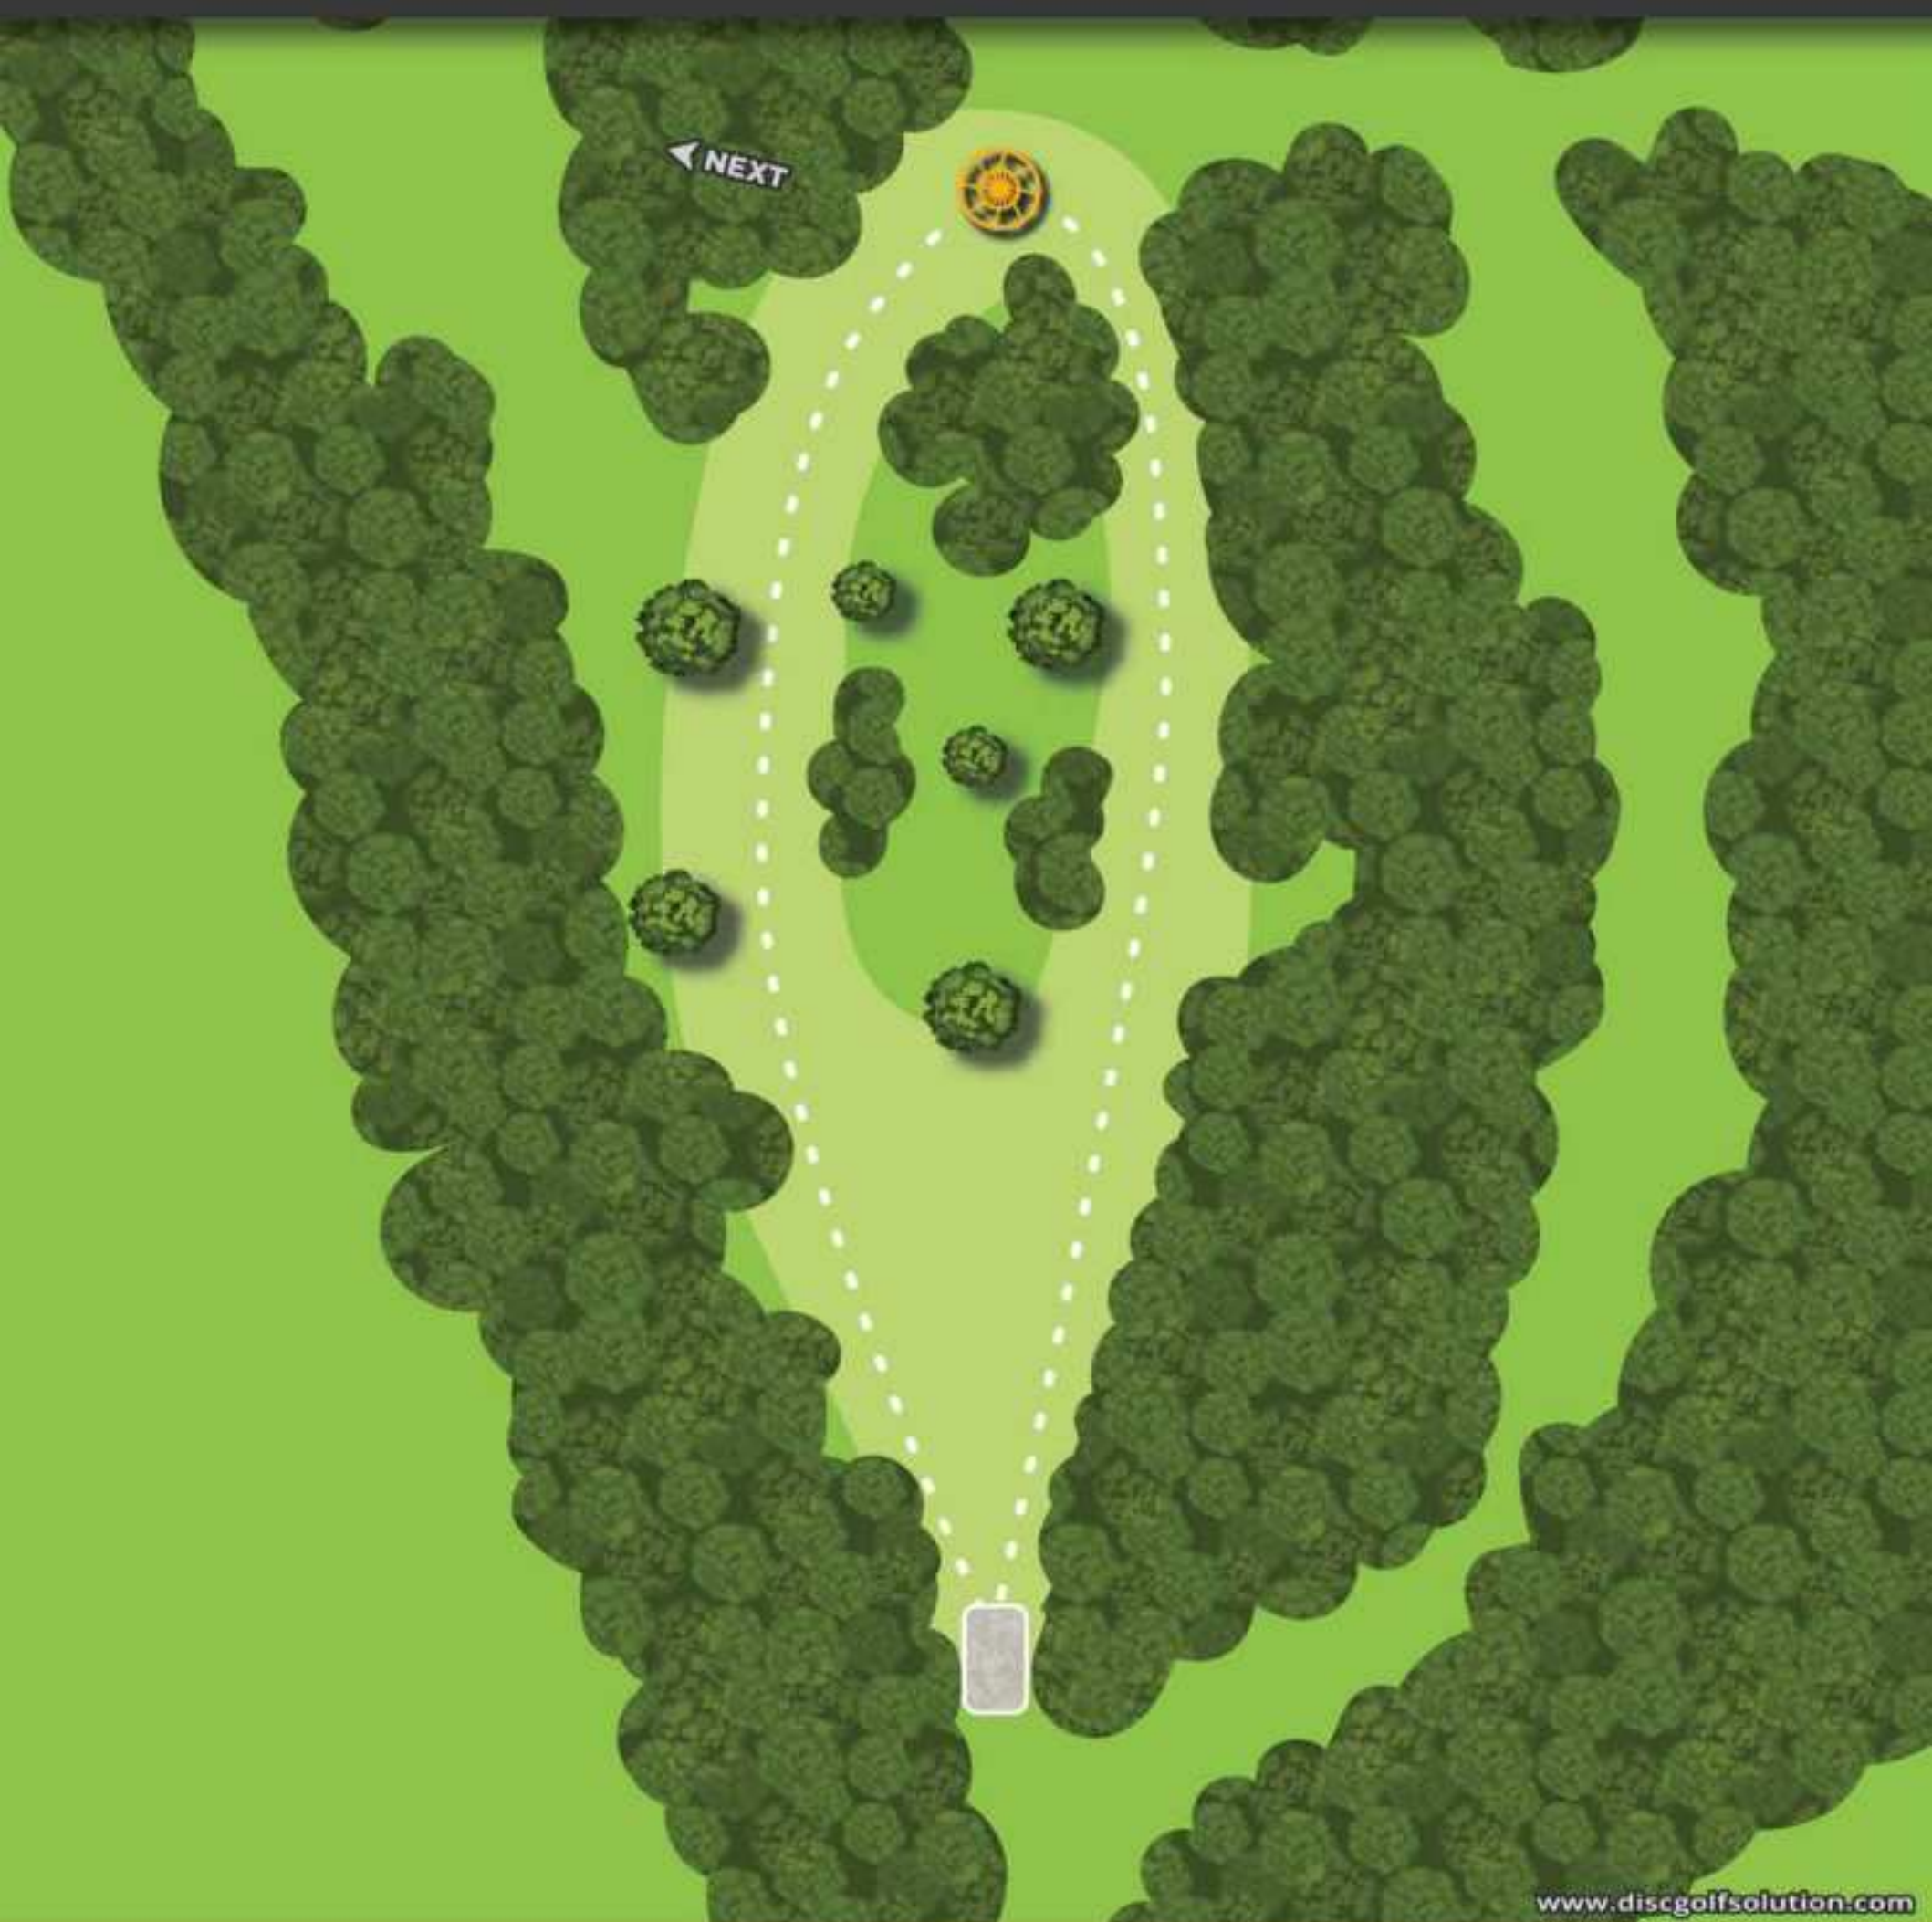

- Utanför fairway på vänster sida.

www.discgolfsolution.com

14

DISCGOLF TERMINALEN

PAR 3 | **85m**

www.discgolfsolution.com

14

15

DISCGOLF TERMINALEN

PAR 3

77m

www.discgolfsolution.com

DISCGOLF
SOLUTION™
COURSES & EQUIPMENT

15

16

DISCGOLF TERMINALEN

PAR 3 | 100m

www.discgolfsolution.com

**DISCGOLF
SOLUTION™**
COURSES & EQUIPMENT

17

DISCGOLF TERMINALEN

PAR 4

225m

OB (Out of Bounds)