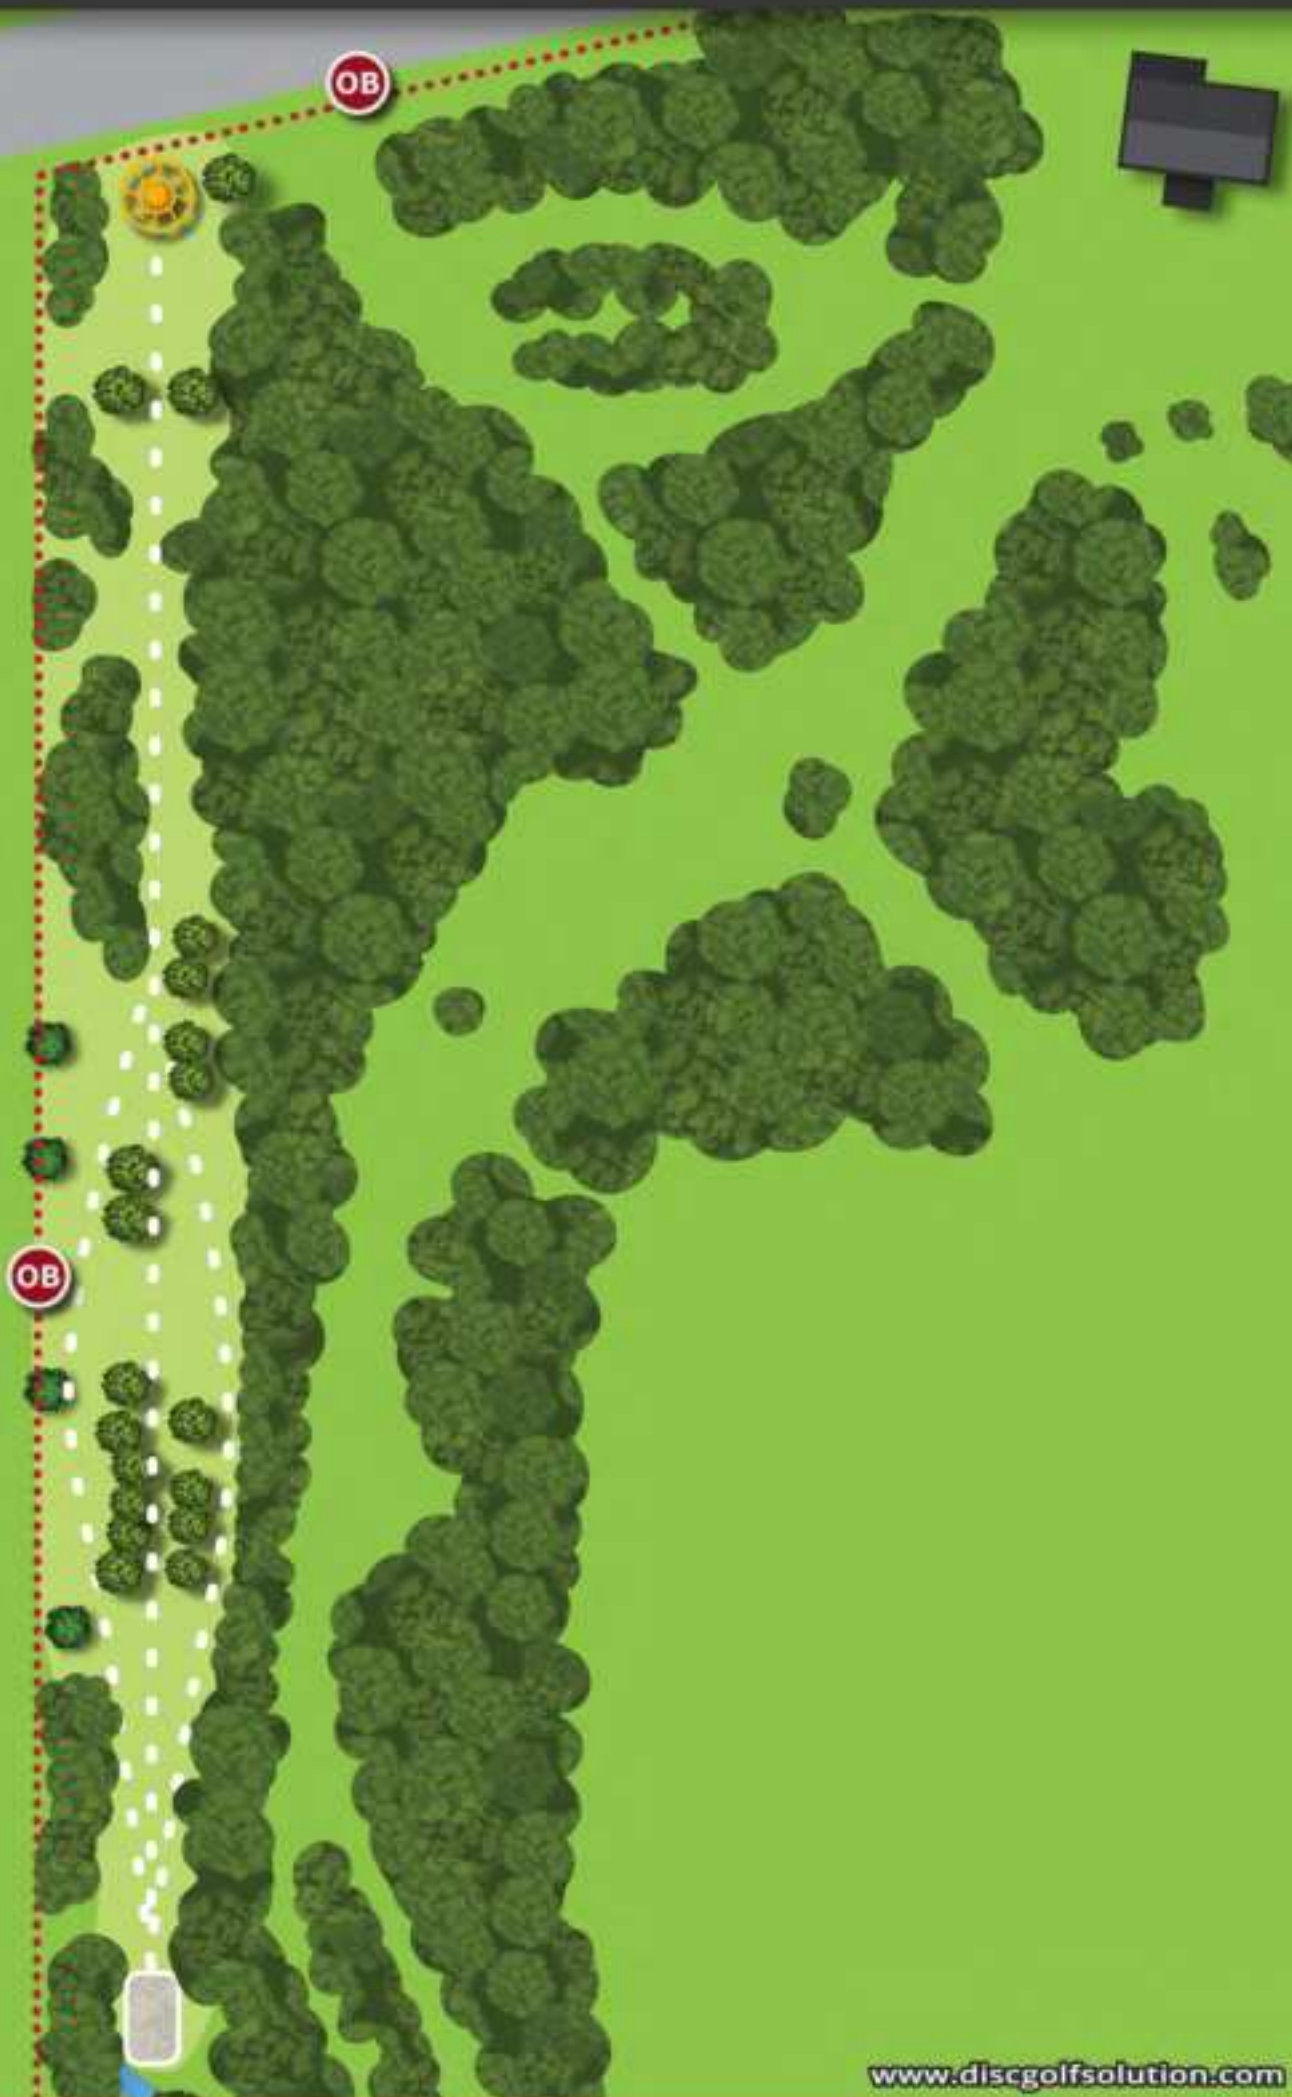

www.discgolfsolution.com

4

DISCGOLF TERMINALEN

PAR 4 | 210m

OB (Out of Bounds)

- To the left of the fairway.
- The ditch and beyond

- Utanför fairway på vänster sida.
- Diket och bortom

www.discgolfsolution.com